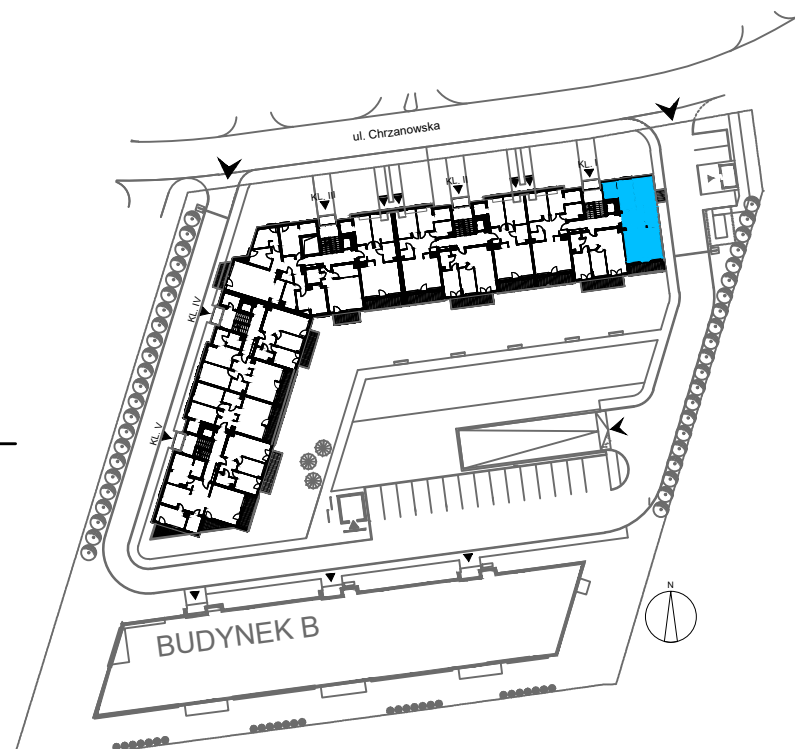

ZESPÓŁ BUDYNKÓW MIESZKALNYCH WIELORODZINNYCH Z USŁUGAMI I BIURAMI W PARTERZE
 PRZY UL. CHRZANOWSKIEJ W WARSZAWIE
LARIX GARDEN
 Budynek A

MIESZKANIE NR 12 3 pokoje

BUDYNEK A, IV PIĘTRO, KLATKA I

ZESTAWIENIE POWIERZCHNI:

HALL	6,26 m ²
ANEKS KUCHENNY	5,49 m ²
SALON	19,48 m ²
SYPIALNIA I	10,06 m ²
GARDEROBA	4,07 m ²
SYPIALNIA II	12,77 m ²
ŁAZIENKA	4,64 m ²

RAZEM 62,77 m²

LOGGIA:	7,42 m ²
BALKON:	2,42 m ²

P.P.H.U. CORPORES Sp. z o.o.
 Biuro Oddziałowe w Warszawie
 ul. Łazurowa 183 / 85
 01-479 Warszawa
 tel.: 883 883 108
 tel.: +48 22 637 27 75
 fax: +48 22 637 27 75
 e-mail: corpores@corpores.com.pl