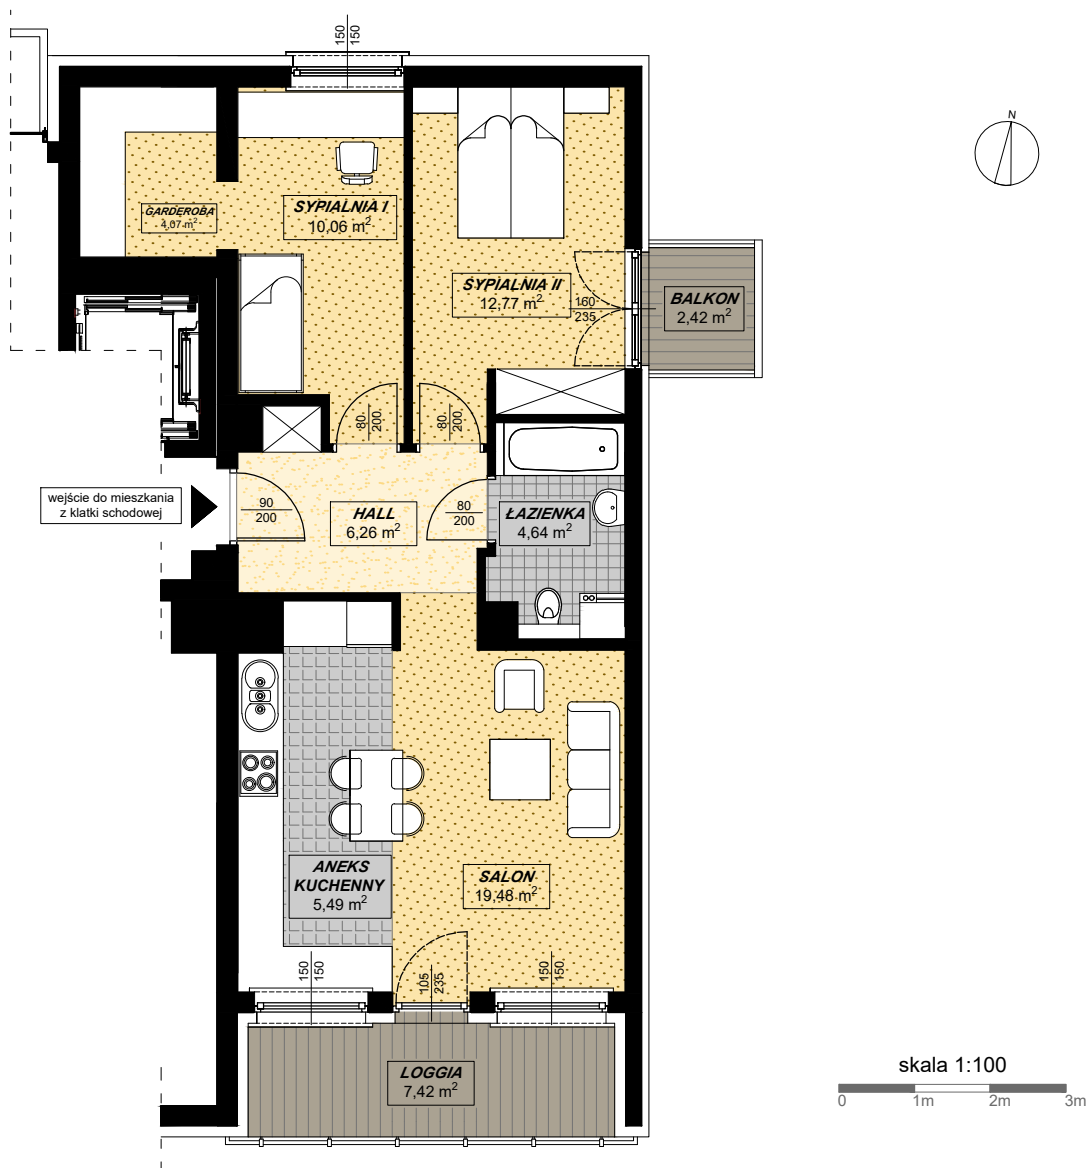

ZESPÓŁ BUDYNKÓW MIESZKALNYCH WIELORODZINNYCH Z USŁUGAMI I BIURAMI W PARTERZE
 PRZY UL. CHRZANOWSKIEJ W WARSZAWIE
LARIX GARDEN
 Budynek A

MIESZKANIE NR 12 3 pokoje

BUDYNEK A, IV PIĘTRO, KLATKA I

ZESTAWIENIE POWIERZCHNI:

HALL	6,26 m ²
ANEKS KUCHENNY	5,49 m ²
SALON	19,48 m ²
SYPIALNIA I	10,06 m ²
GARDEROBA	4,07 m ²
SYPIALNIA II	12,77 m ²
ŁAZIENKA	4,64 m ²

RAZEM 62,77 m²

LOGGIA:	7,42 m ²
BALKON:	2,42 m ²

P.P.H.U. CORPORES Sp. z o.o.
 Biuro Oddziałowe w Warszawie
 ul. Łazurowa 183 / 85
 01-479 Warszawa
 tel.: 883 883 108
 tel.: +48 22 637 27 75
 fax: +48 22 637 27 75
 e-mail: corpores@corpores.com.pl