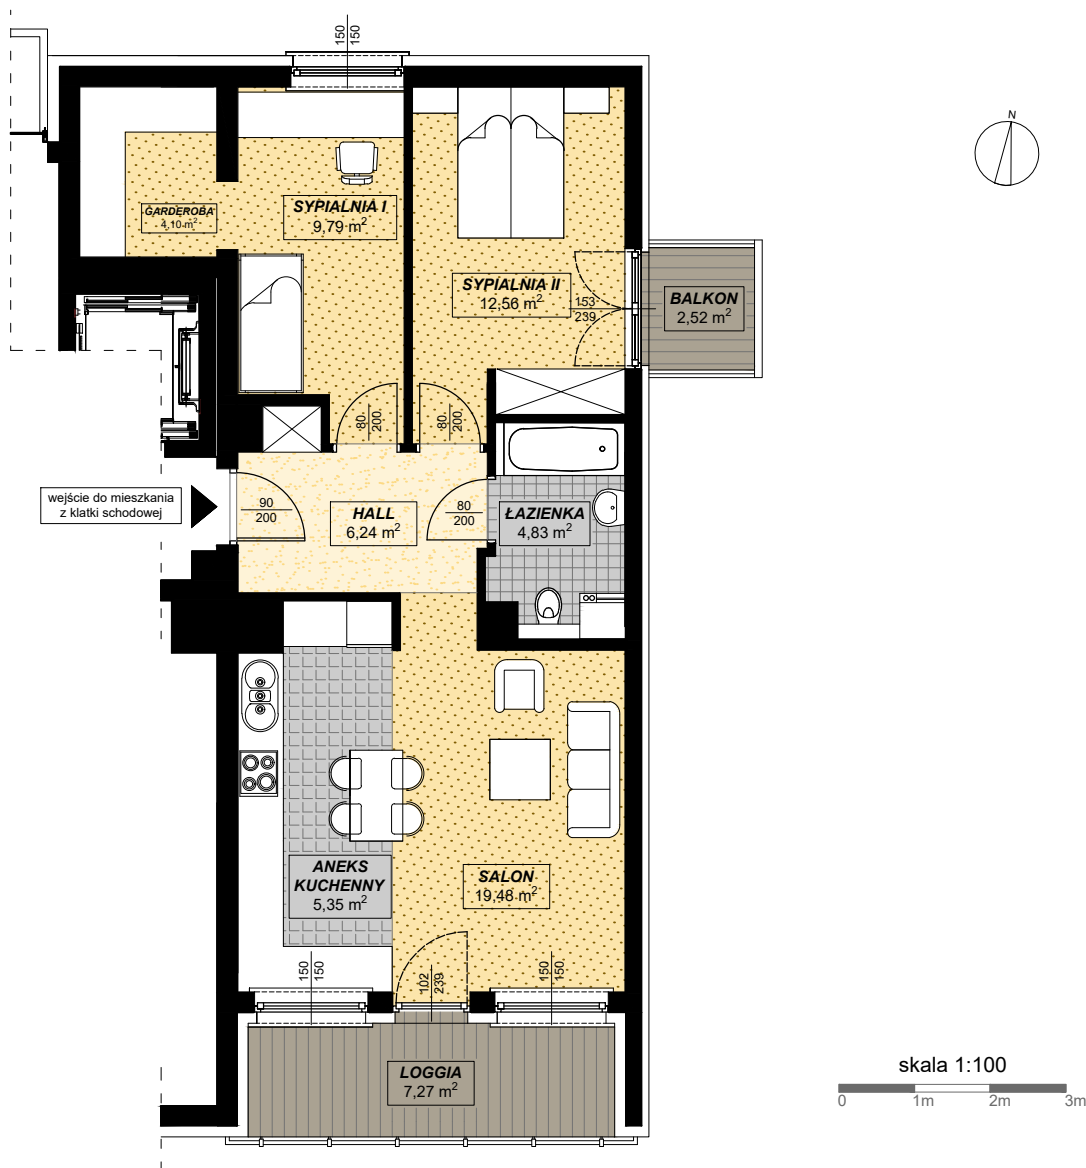

ZESPÓŁ BUDYNKÓW MIESZKALNYCH WIELORODZINNYCH Z USŁUGAMI I BIURAMI W PARTERZE
 PRZY UL. CHRZANOWSKIEJ W WARSZAWIE
LARIX GARDEN
 Budynek A

MIESZKANIE NR 12 3 pokoje

BUDYNEK A, IV PIĘTRO, KLATKA I

ZESTAWIENIE POWIERZCHNI:

HALL	6,24 m ²
ANEKS KUCHENNY	5,35 m ²
SALON	19,48 m ²
SYPIALNIA I	9,79 m ²
GARDEROBA	4,10 m ²
SYPIALNIA II	12,56 m ²
ŁAZIENKA	4,83 m ²

RAZEM 62,35 m²

LOGGIA:	7,27 m ²
BALKON:	2,52 m ²

P.P.H.U. CORPORES Sp. z o.o.
 Biuro Oddziałowe w Warszawie
 ul. Łazurowa 183 / 85
 01-479 Warszawa
 tel.: 883 883 108
 tel.: +48 22 637 27 75
 fax: +48 22 637 27 75
 e-mail: corpores@corpores.com.pl