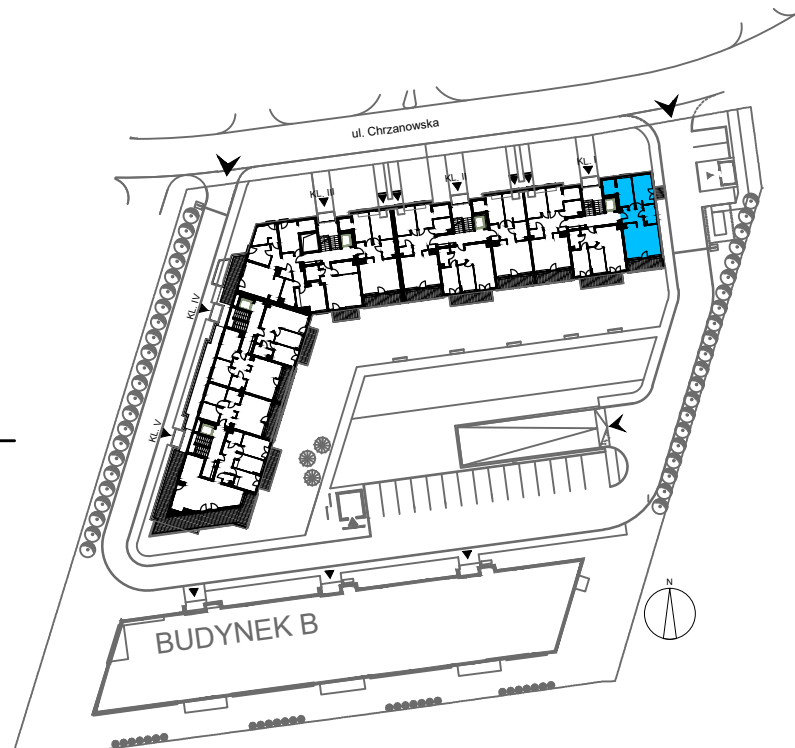

ZESPÓŁ BUDYNKÓW MIESZKALNYCH WIELORODZINNYCH Z USŁUGAMI I BIURAMI W PARTERZE
 PRZY UL. CHRZANOWSKIEJ W WARSZAWIE
LARIX GARDEN
 Budynek A

MIESZKANIE NR 12 3 pokoje

BUDYNEK A, IV PIĘTRO, KLATKA I

ZESTAWIENIE POWIERZCHNI:

HALL	6,24 m ²
ANEKS KUCHENNY	5,35 m ²
SALON	19,48 m ²
SYPIALNIA I	9,79 m ²
GARDEROBA	4,10 m ²
SYPIALNIA II	12,56 m ²
ŁAZIENKA	4,83 m ²

RAZEM 62,35 m²

LOGGIA:	7,27 m ²
BALKON:	2,52 m ²

P.P.H.U. CORPORES Sp. z o.o.
 Biuro Oddziałowe w Warszawie
 ul. Łazurowa 183 / 85
 01-479 Warszawa
 tel.: 883 883 108
 tel.: +48 22 637 27 75
 fax: +48 22 637 27 75
 e-mail: corpores@corpores.com.pl