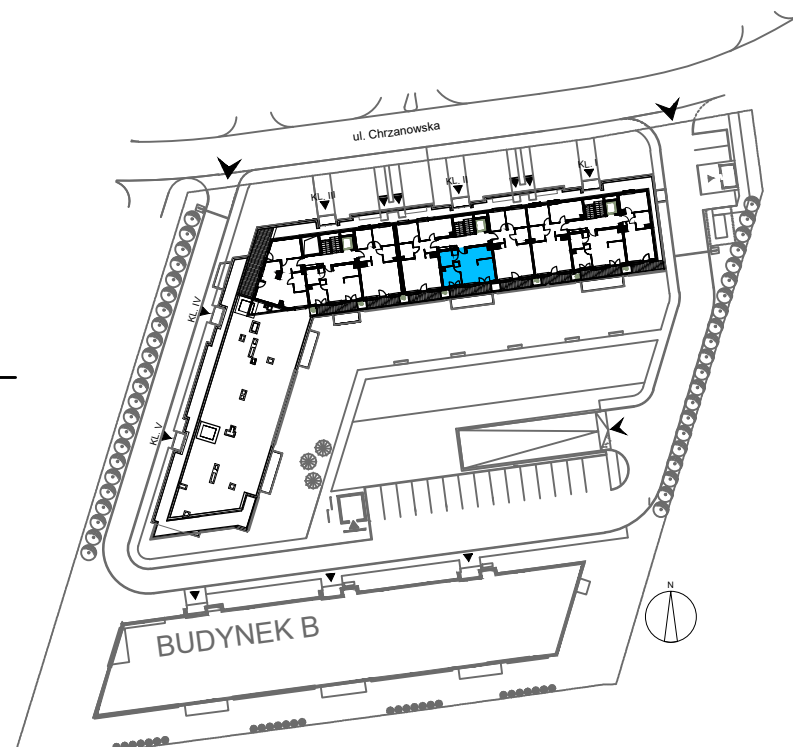

ZESPÓŁ BUDYNKÓW MIESZKALNYCH WIELORODZINNYCH Z USŁUGAMI I BIURAMI W PARTERZE
 PRZY UL. CHRZANOWSKIEJ W WARSZAWIE
LARIX GARDEN
 Budynek A

MIESZKANIE NR 32 2 pokoje

BUDYNEK A, V PIĘTRO, KLATKA II

ZESTAWIENIE POWIERZCHNI:

HALL	3,66 m ²
KUCHNIA	6,16 m ²
SALON	16,49 m ²
SYPIALNIA	7,63 m ²
ŁAZIENKA	3,79 m ²

RAZEM 37,73 m²

TARAS 7,72 m²

P.P.H.U. CORPORES Sp. z o.o.
 Biuro Oddziałowe w Warszawie
 ul. Łazurowa 183 / 85
 01-479 Warszawa