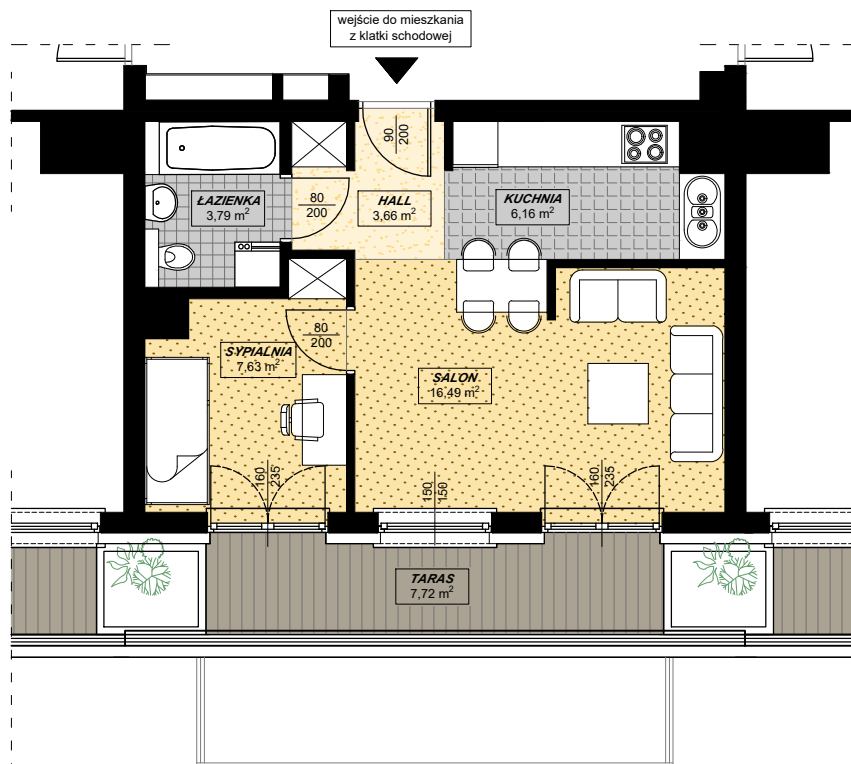

ZESPÓŁ BUDYNKÓW MIESZKALNYCH WIELORODZINNYCH Z USŁUGAMI I BIURAMI W PARTERZE
 PRZY UL. CHRZANOWSKIEJ W WARSZAWIE
LARIX GARDEN
 Budynek A

MIESZKANIE NR 32 2 pokoje

BUDYNEK A, V PIĘTRO, KLATKA II

ZESTAWIENIE POWIERZCHNI:

HALL	3,66 m ²
KUCHNIA	6,16 m ²
SALON	16,49 m ²
SYPIALNIA	7,63 m ²
ŁAZIENKA	3,79 m ²

RAZEM 37,73 m²

TARAS 7,72 m²

P.P.H.U. CORPORES Sp. z o.o.
 Biuro Oddziałowe w Warszawie
 ul. Łazurowa 183 / 85
 01-479 Warszawa