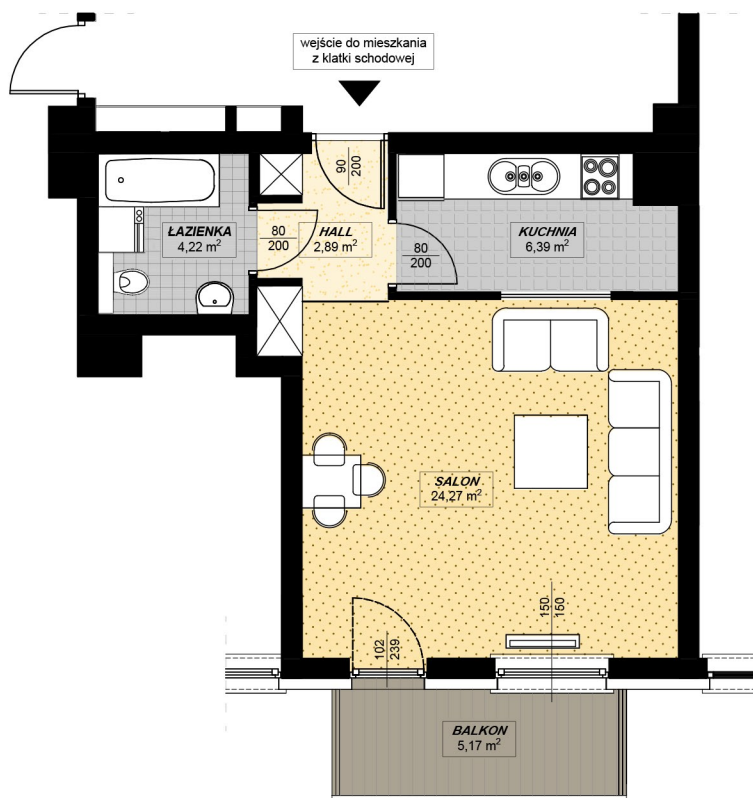

ZESPÓŁ BUDYNKÓW MIESZKALNYCH WIELORODZINNYCH Z USŁUGAMI I BIURAMI W PARTERZE
PRZY UL. CHRZANOWSKIEJ W WARSZAWIE
LARIx GARDEN
Budynek A

skala 1:100
0 1m 2m 3m

MIESZKANIE NR 37 1 pokój

BUDYNEK A, I PIĘTRO, KLATKA III

ZESTAWIENIE POWIERZCHNI:

HALL	2,89 m ²
KUCHNIA	6,39 m ²
SALON	24,27 m ²
ŁAZIENKA	4,22 m ²

RAZEM 37,77 m²

BALKON: 5,17 m²

P.P.H.U. CORPORES Sp. z o.o.
Biuro Oddziałowe w Warszawie
ul. Łazurowa 183 / 85
01-479 Warszawa