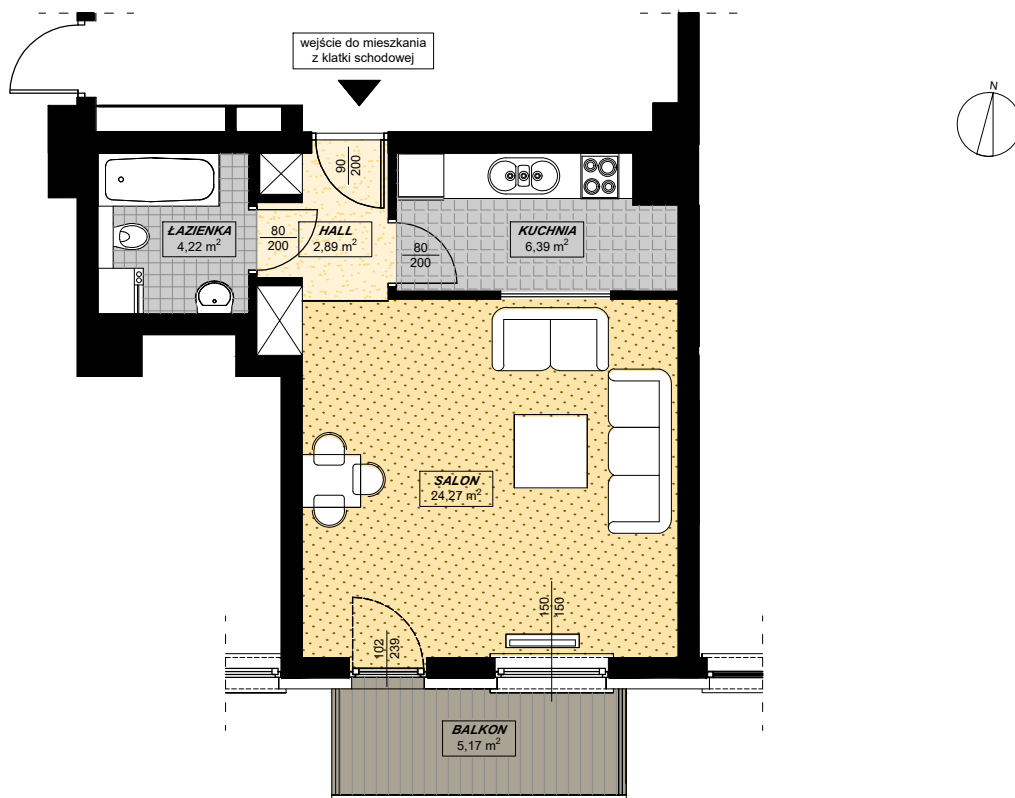

ZESPÓŁ BUDYNKÓW MIESZKALNYCH WIELORODZINNYCH Z USŁUGAMI I BIURAMI W PARTERZE
 PRZY UL. CHRZANOWSKIEJ W WARSZAWIE
LARIx GARDEN
 Budynek A

skala 1:100
 0 1m 2m 3m

MIESZKANIE NR 37 1 pokój

BUDYNEK A, I PIĘTRO, KLATKA III

ZESTAWIENIE POWIERZCHNI:

HALL	2,89 m ²
KUCHNIA	6,39 m ²
SALON	24,27 m ²
ŁAZIENKA	4,22 m ²

RAZEM 37,77 m²

BALKON: 5,17 m²

P.P.H.U. CORPORES Sp. z o.o.
 Biuro Oddziałowe w Warszawie
 ul. Łazurowa 183 / 85
 01-479 Warszawa
 tel.: 883 883 108
 tel.: +48 22 637 27 75
 fax: +48 22 637 27 75
 e-mail: corpores@corpores.com.pl