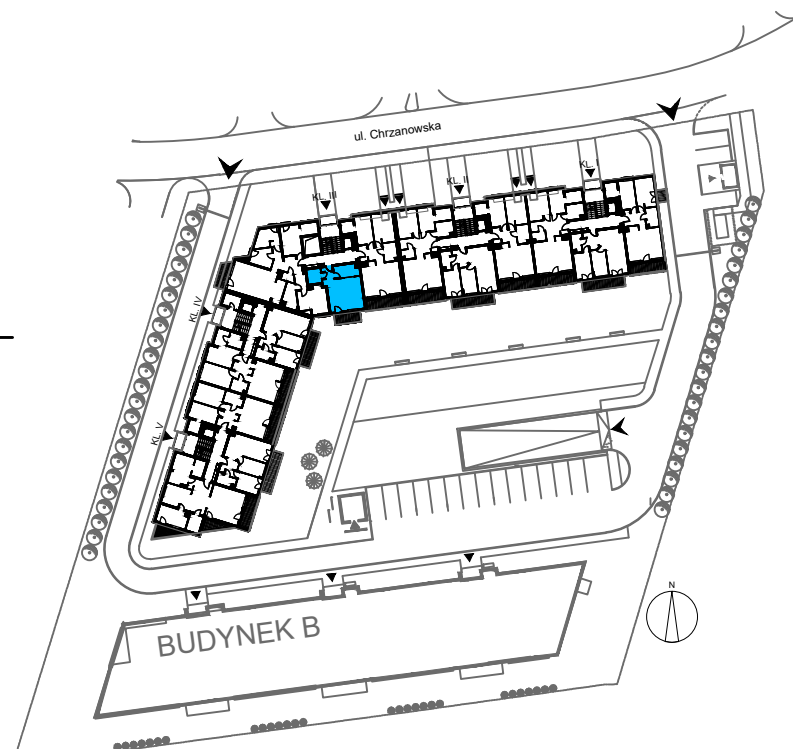

ZESPÓŁ BUDYNKÓW MIESZKALNYCH WIELORODZINNYCH Z USŁUGAMI I BIURAMI W PARTERZE
 PRZY UL. CHRZANOWSKIEJ W WARSZAWIE
LARIx GARDEN
 Budynek A

skala 1:100
 0 1m 2m 3m

MIESZKANIE NR 37 1 pokój

BUDYNEK A, I PIĘTRO, KLATKA III

ZESTAWIENIE POWIERZCHNI:

HALL	2,89 m ²
KUCHNIA	6,39 m ²
SALON	24,27 m ²
ŁAZIENKA	4,22 m ²

RAZEM 37,77 m²

BALKON: 5,17 m²

P.P.H.U. CORPORES Sp. z o.o.
 Biuro Oddziałowe w Warszawie
 ul. Łazurowa 183 / 85
 01-479 Warszawa
 tel.: 883 883 108
 tel.: +48 22 637 27 75
 fax: +48 22 637 27 75
 e-mail: corpores@corpores.com.pl