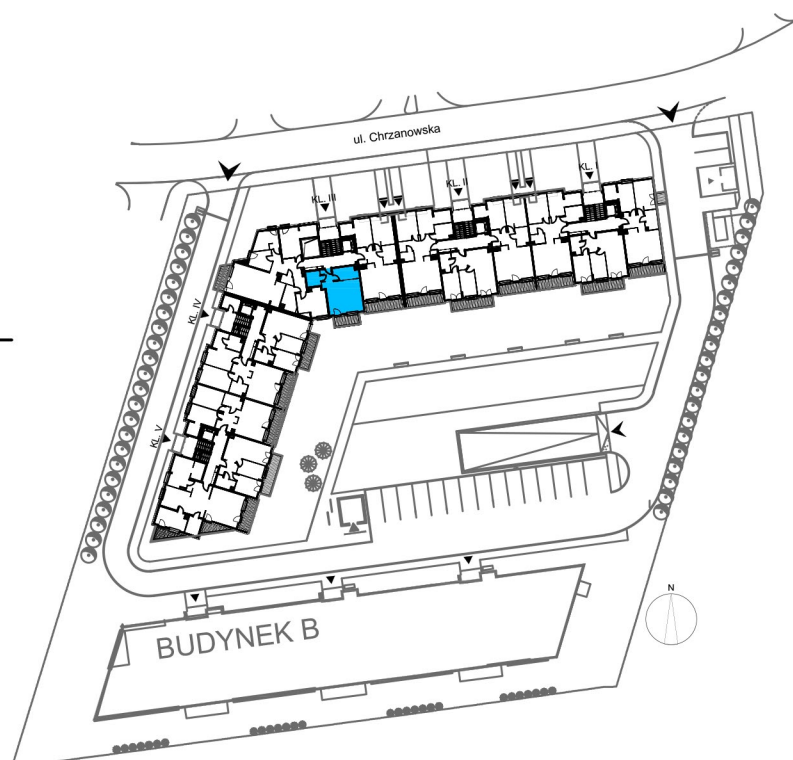

ZESPÓŁ BUDYNKÓW MIESZKALNYCH WIELORODZINNYCH Z USŁUGAMI I BIURAMI W PARTERZE
PRZY UL. CHRZANOWSKIEJ W WARSZAWIE
LARIx GARDEN
Budynek A

skala 1:100
0 1m 2m 3m

MIESZKANIE NR 37 1 pokój

BUDYNEK A, I PIĘTRO, KLATKA III

ZESTAWIENIE POWIERZCHNI:

HALL	2,89 m ²
KUCHNIA	6,39 m ²
SALON	24,27 m ²
ŁAZIENKA	4,22 m ²

RAZEM 37,77 m²

BALKON: 5,17 m²

P.P.H.U. CORPORES Sp. z o.o.
Biuro Oddziałowe w Warszawie
ul. Łazurowa 183 / 85
01-479 Warszawa