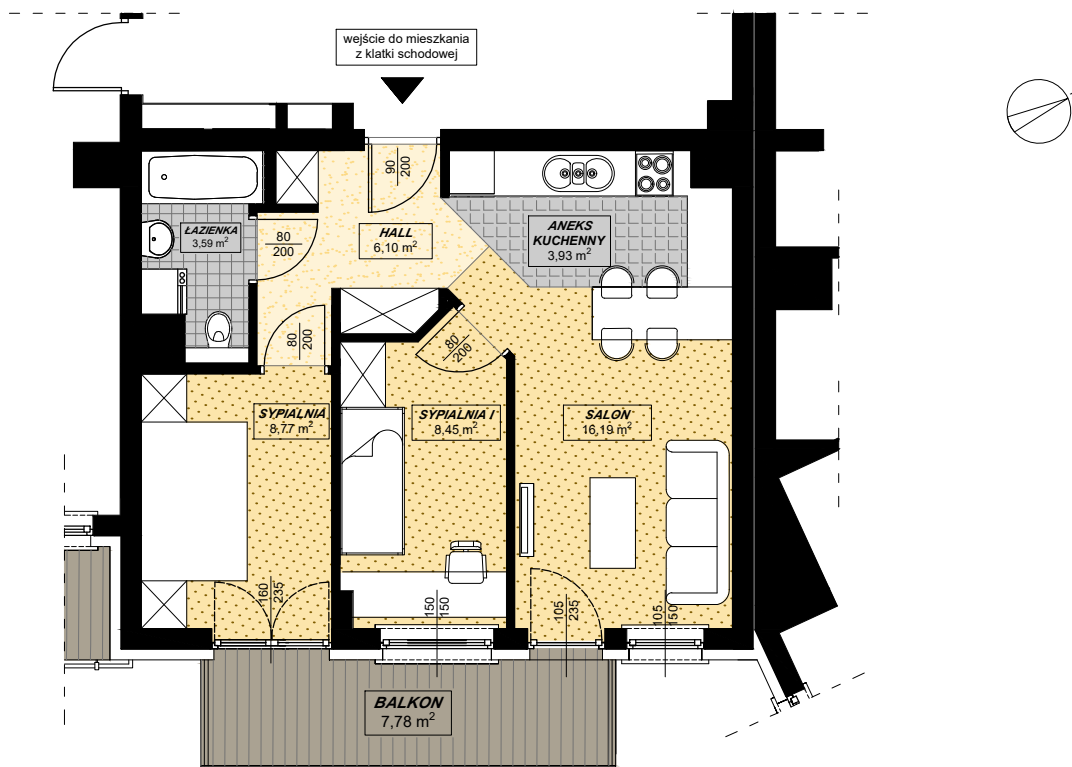

ZESPÓŁ BUDYNKÓW MIESZKALNYCH WIELORODZINNYCH Z USŁUGAMI I BIURAMI W PARTERZE  
 PRZY UL. CHRZANOWSKIEJ W WARSZAWIE  
**LARIX GARDEN**  
*Budynek A*

skala 1:100  
 0 1m 2m 3m

**MIESZKANIE NR 57 3 pokoje**

BUDYNEK A, III PIĘTRO, KLATKA IV

ZESTAWIENIE POWIERZCHNI:

HALL	6,10 m <sup>2</sup>
ANEKS KUCHENNY	3,93 m <sup>2</sup>
SALON	16,19 m <sup>2</sup>
SYPIALNIA I	8,45 m <sup>2</sup>
SYPIALNIA II	8,77 m <sup>2</sup>
ŁAZIENKA	3,59 m <sup>2</sup>