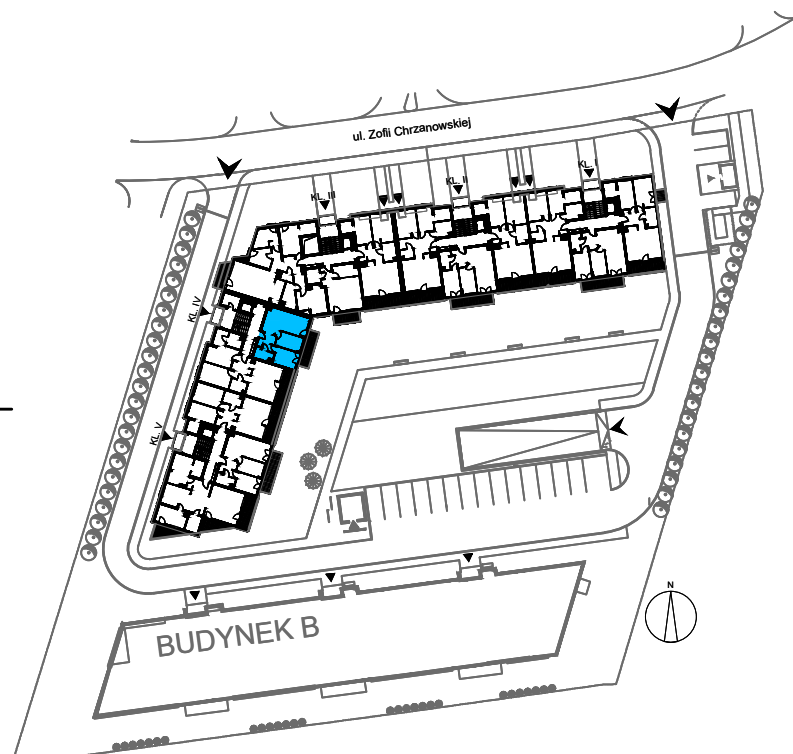

ZESTAWIENIE POWIERZCHNI:

HALL	6,10 m²
ANEKS KUCHENNY	3,93 m²
SALON	16,19 m²
SYPIALNIA I	8,45 m²
SYPIALNIA II	8,77 m²
ŁAZIENKA	3,59 m²

RAZEM 47,03 m²

BALKON: 7,78 m²