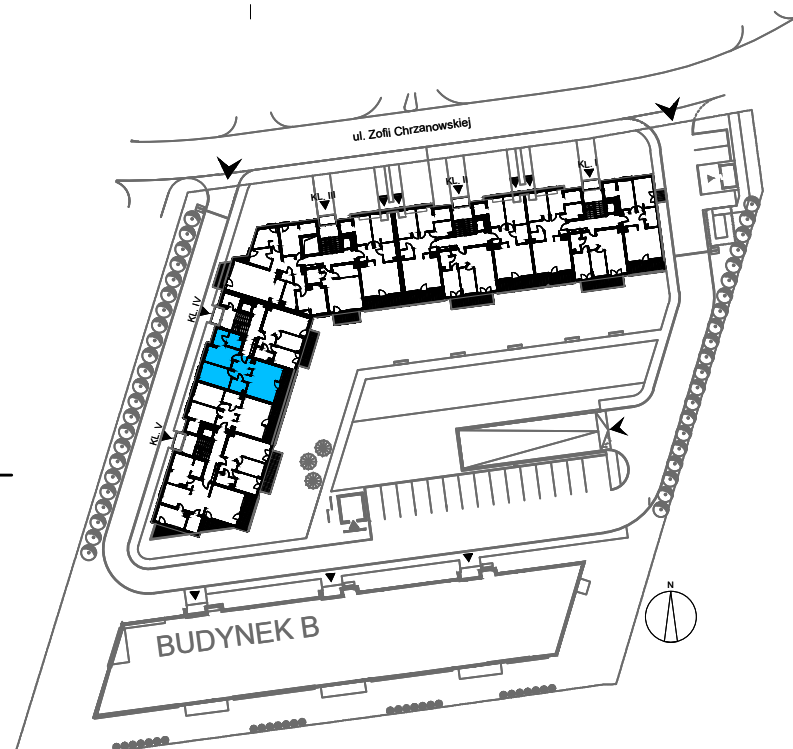

ZESPÓŁ BUDYNKÓW MIESZKALNYCH WIELORODZINNYCH Z USŁUGAMI I BIURAMI W PARTERZE
 PRZY UL. CHRZANOWSKIEJ W WARSZAWIE
LARIX GARDEN
Budynek A

MIESZKANIE NR 58 3 pokoje

BUDYNEK A, III PIĘTRO, KLATKA IV

ZESTAWIENIE POWIERZCHNI:

HALL	8,53 m ²
ANEKS KUCHENNY	6,63 m ²
SALON	17,01 m ²
ŁAZIENKA	3,70 m ²
SYPIALNIA I	13,12 m ²
SYPIALNIA II	11,87 m ²
GARDEROBA	4,61 m ²
ŁAZIENKA I	3,80 m ²

RAZEM 69,27 m²

LOGGIA: 7,72 m²

P.P.H.U. CORPORES Sp. z o.o.
 Biuro Oddziałowe w Warszawie
 ul. Łazurowa 183 / 85
 01-479 Warszawa