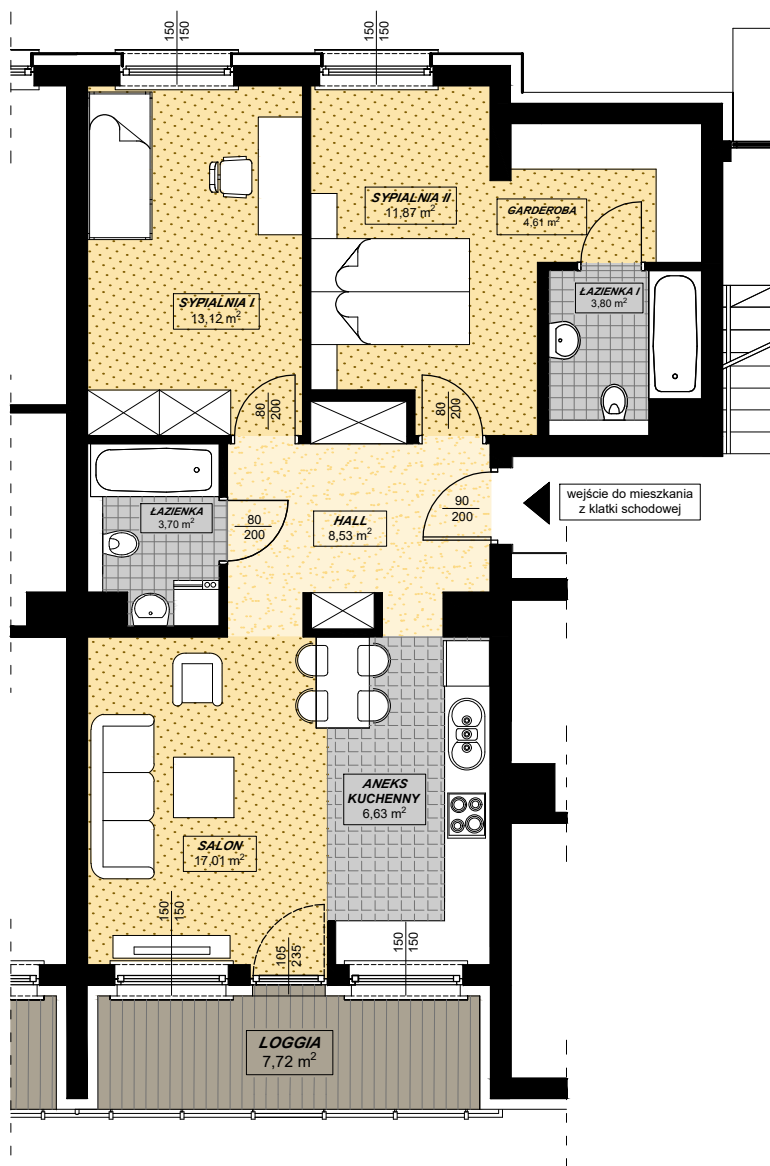

ZESPÓŁ BUDYNKÓW MIESZKALNYCH WIELORODZINNYCH Z USŁUGAMI I BIURAMI W PARTERZE
 PRZY UL. CHRZANOWSKIEJ W WARSZAWIE
LARIX GARDEN
Budynek A

MIESZKANIE NR 58 3 pokoje

BUDYNEK A, III PIĘTRO, KLATKA IV

ZESTAWIENIE POWIERZCHNI:

HALL	8,53 m ²
ANEKS KUCHENNY	6,63 m ²
SALON	17,01 m ²
ŁAZIENKA	3,70 m ²
SYPIALNIA I	13,12 m ²
SYPIALNIA II	11,87 m ²
GARDEROBA	4,61 m ²
ŁAZIENKA I	3,80 m ²

RAZEM 69,27 m²

LOGGIA: 7,72 m²

P.P.H.U. CORPORES Sp. z o.o.
 Biuro Oddziałowe w Warszawie
 ul. Łazurowa 183 / 85
 01-479 Warszawa