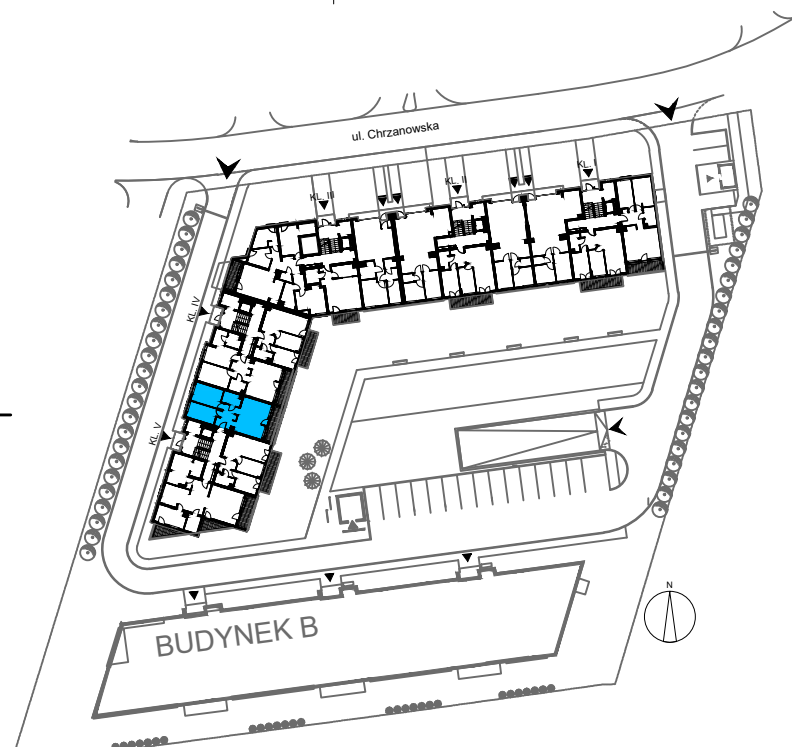

ZESPÓŁ BUDYNKÓW MIESZKALNYCH WIELORODZINNYCH Z USŁUGAMI I BIURAMI W PARTERZE
 PRZY UL. CHRZANOWSKIEJ W WARSZAWIE
LARIX GARDEN
Budynek A

MIESZKANIE NR 61 3 pokoje

BUDYNEK A, PARTER, KLATKA V

ZESTAWIENIE POWIERZCHNI:

HALL	8,36 m ²
ANEKS KUCHENNY	6,91 m ²
SALON	16,06 m ²
SYPIALNIA I	10,52 m ²
SYPIALNIA II	12,54 m ²
ŁAZIENKA	4,67 m ²

RAZEM 59,06 m²

LOGGIA: 7,56 m²

P.P.H.U. CORPORES Sp. z o.o.
 Biuro Oddziałowe w Warszawie
 ul. Łazurowa 183 / 85
 01-479 Warszawa
 tel.: 883 883 108
 tel.: +48 22 637 27 75
 fax: +48 22 637 27 75
 e-mail: corpores@corpores.com.pl