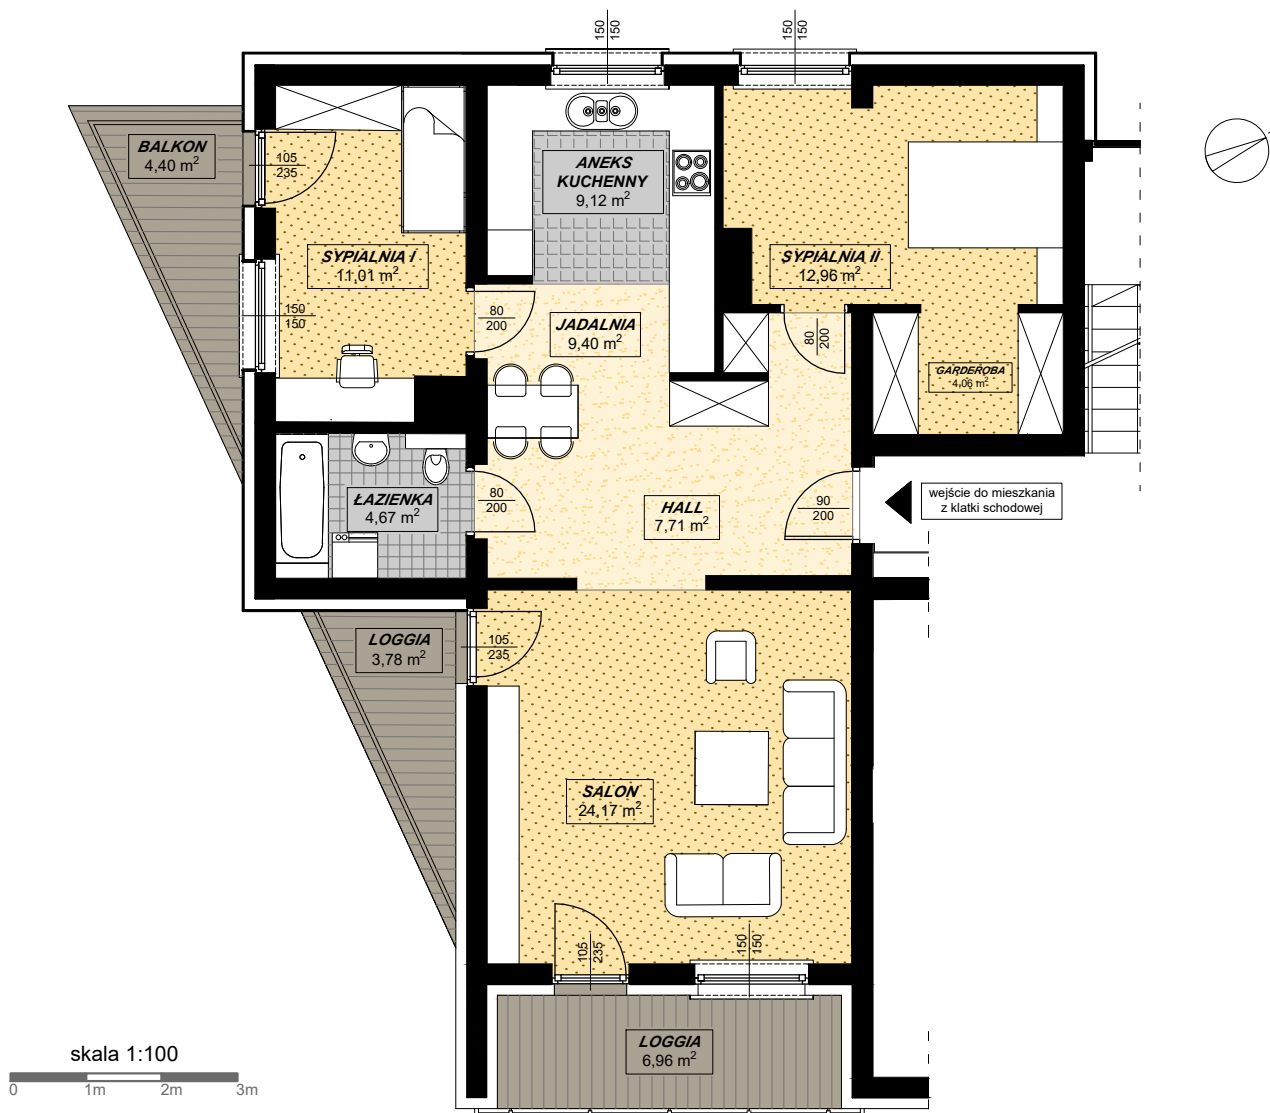

ZESPÓŁ BUDYNKÓW MIESZKALNYCH WIELORODZINNYCH Z USŁUGAMI I BIURAMI W PARTERZE
 PRZY UL. CHRZANOWSKIEJ W WARSZAWIE
LARIX GARDEN
 Budynek A

MIESZKANIE NR 63 3 pokoje

BUDYNEK A, PARTER, KLATKA V

ZESTAWIENIE POWIERZCHNI:

HALL	7,71 m ²
SALON	24,17 m ²
ŁAZIENKA	4,67 m ²
SYPIALNIA I	11,01 m ²
JADALNIA	9,40 m ²
ANEKS KUCHENNY	9,12 m ²
SYPIALNIA II	12,96 m ²
GARDEROBA	4,06 m ²

RAZEM 83,10 m²

LOGGIA I	3,78 m ²
LOGGIA II	6,96 m ²
BALKON	4,40 m ²