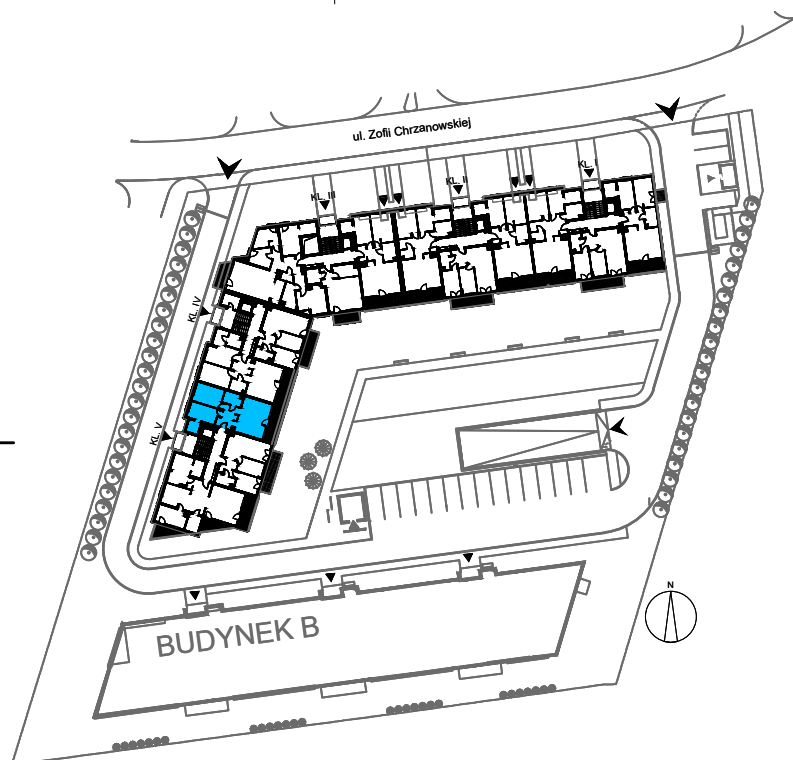

ZESPÓŁ BUDYNKÓW MIESZKALNYCH WIELORODZINNYCH Z USŁUGAMI I BIURAMI W PARTERZE
 PRZY UL. CHRZANOWSKIEJ W WARSZAWIE
LARIX GARDEN
Budynek A

skala 1:100

MIESZKANIE NR 64 3 pokoje

BUDYNEK A, I PIĘTRO, KLATKA V

ZESTAWIENIE POWIERZCHNI:

HALL	8,36 m ²
ANEKS KUCHENNY	7,06 m ²
SALON	16,06 m ²
SYPIALNIA I	10,56 m ²
GARDEROBA	3,42 m ²
SYPIALNIA II	12,55 m ²
ŁAZIENKA	4,42 m ²

RAZEM 62,43 m²

LOGGIA: 7,72 m²

P.P.H.U. CORPORES Sp. z o.o.
 Biuro Oddziałowe w Warszawie
 ul. Łazurowa 183 / 85
 01-479 Warszawa