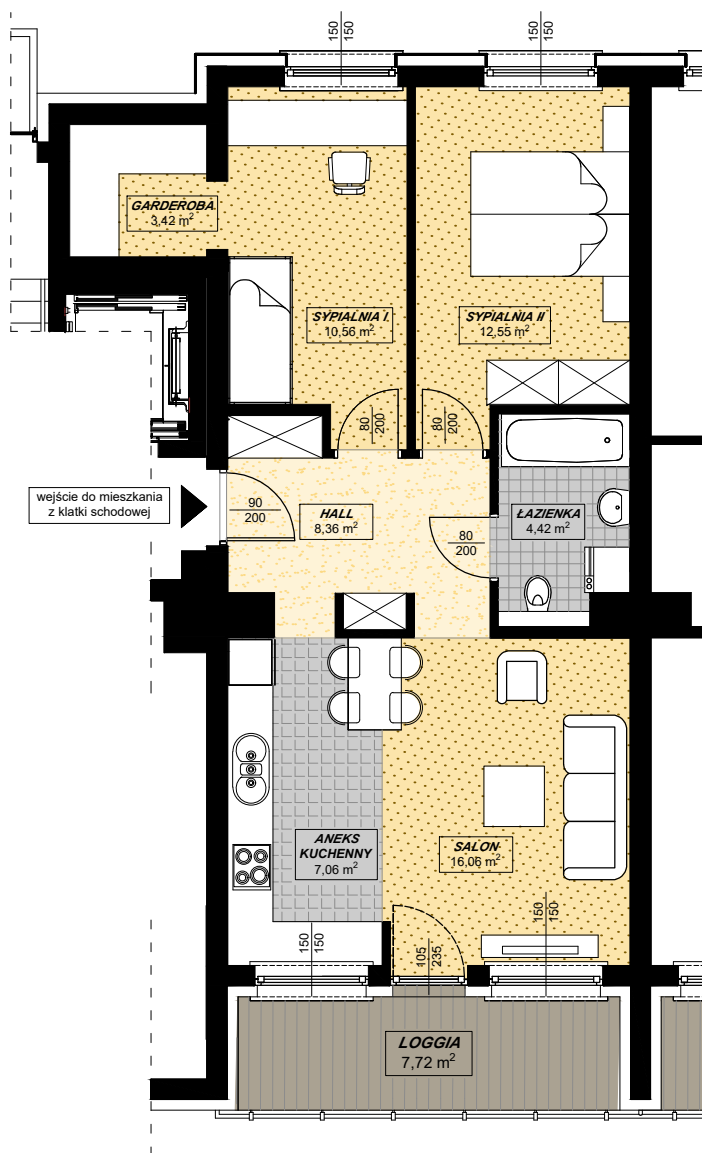

ZESPÓŁ BUDYNKÓW MIESZKALNYCH WIELORODZINNYCH Z USŁUGAMI I BIURAMI W PARTERZE
 PRZY UL. CHRZANOWSKIEJ W WARSZAWIE
LARIX GARDEN
Budynek A

skala 1:100

MIESZKANIE NR 64 3 pokoje

BUDYNEK A, I PIĘTRO, KLATKA V

ZESTAWIENIE POWIERZCHNI:

HALL	8,36 m ²
ANEKS KUCHENNY	7,06 m ²
SALON	16,06 m ²
SYPIALNIA I	10,56 m ²
GARDEROBA	3,42 m ²
SYPIALNIA II	12,55 m ²
ŁAZIENKA	4,42 m ²

RAZEM 62,43 m²

LOGGIA: 7,72 m²

P.P.H.U. CORPORES Sp. z o.o.
 Biuro Oddziałowe w Warszawie
 ul. Łazurowa 183 / 85
 01-479 Warszawa