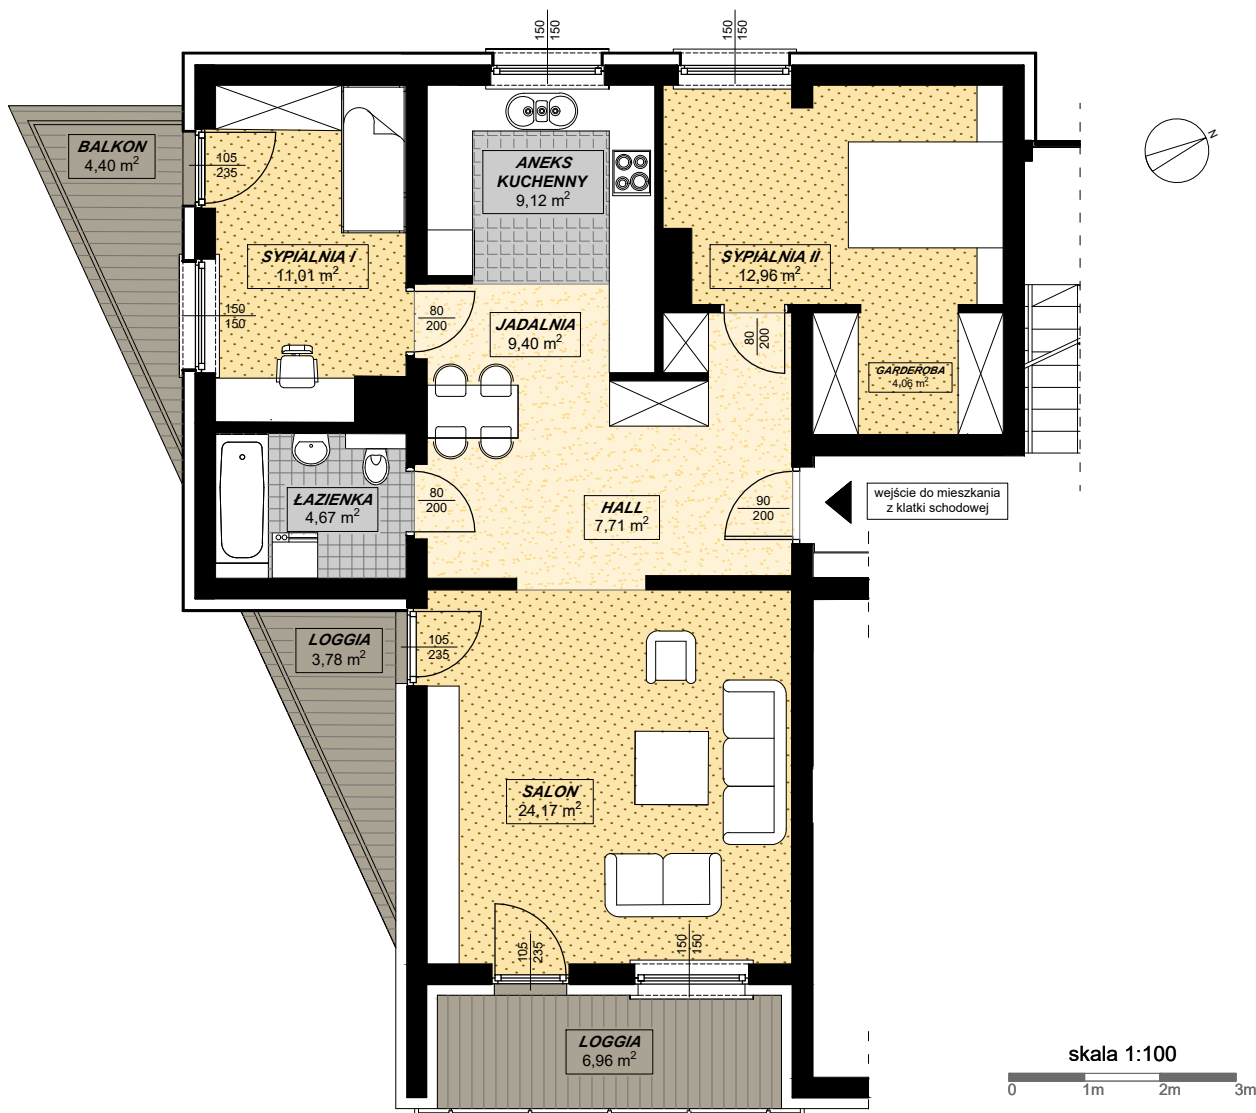

ZESPÓŁ BUDYNKÓW MIESZKALNYCH WIELORODZINNYCH Z USŁUGAMI I BIURAMI W PARTERZE
 PRZY UL. CHRZANOWSKIEJ W WARSZAWIE
LARIX GARDEN
Budynek A

MIESZKANIE NR 69 3 pokoje

BUDYNEK A, II PIĘTRO, KLATKA V

ZESTAWIENIE POWIERZCHNI:

HALL	7,71 m ²
SALON	24,17 m ²
ŁAZIENKA	4,67 m ²
SYPIALNIA I	11,01 m ²
JADALNIA	9,40 m ²
ANEKS KUCHENNY	9,12 m ²
SYPIALNIA II	12,96 m ²
GARDEROBA	4,06 m ²

RAZEM 83,10 m²

LOGGIA I	3,78 m ²
LOGGIA II	6,96 m ²
BALKON	4,40 m ²