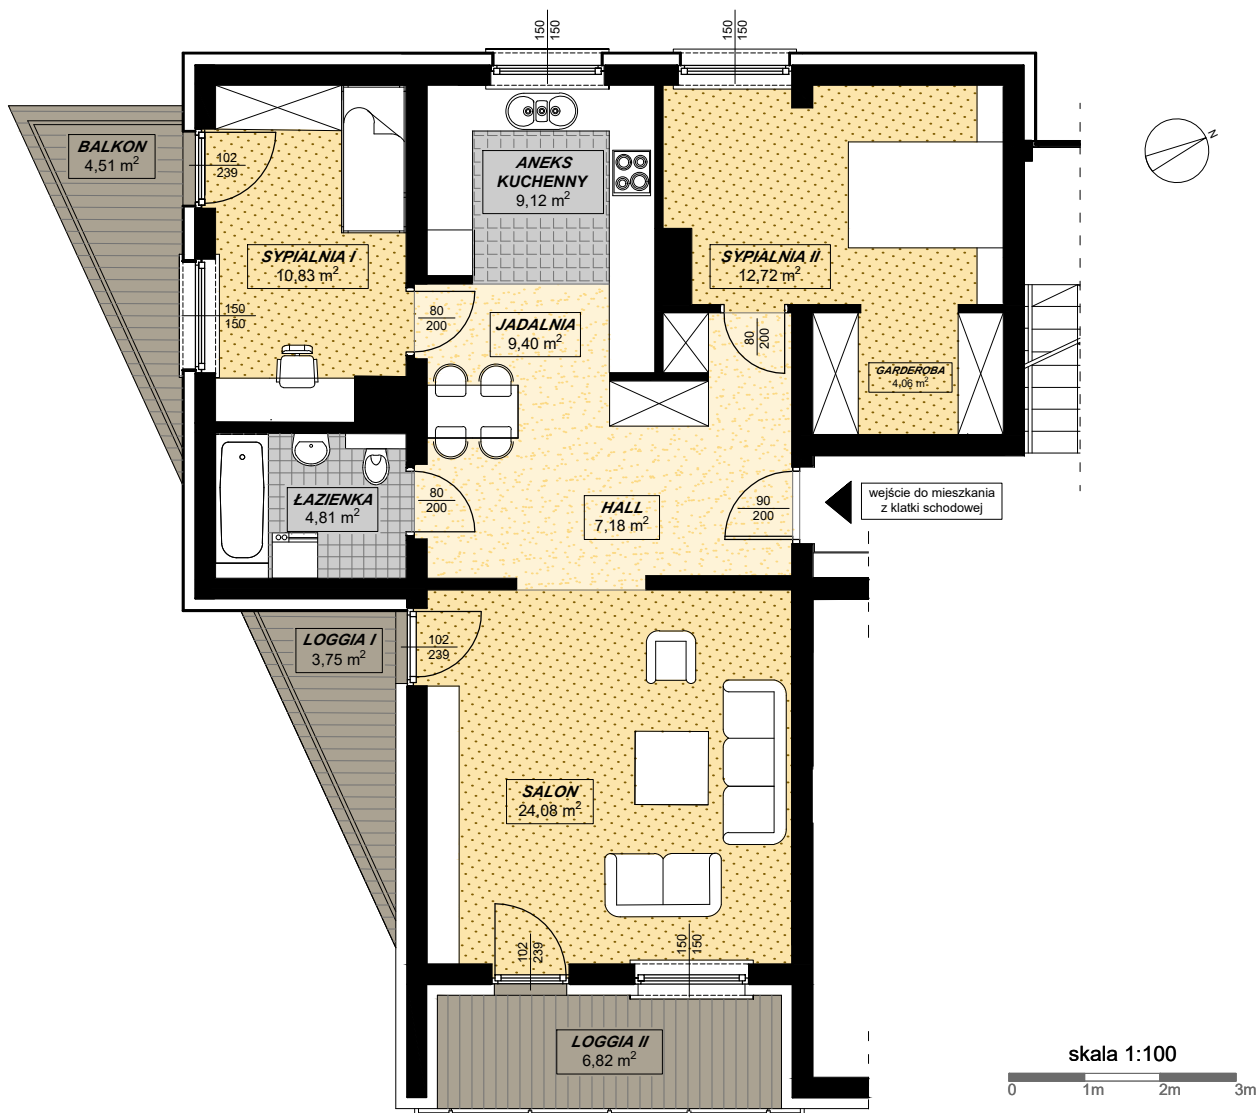

ZESPÓŁ BUDYNKÓW MIESZKALNYCH WIELORODZINNYCH Z USŁUGAMI I BIURAMI W PARTERZE
 PRZY UL. CHRZANOWSKIEJ W WARSZAWIE
LARIX GARDEN
Budynek A

MIESZKANIE NR 69 3 pokoje

BUDYNEK A, II PIĘTRO, KLATKA V

ZESTAWIENIE POWIERZCHNI:

HALL	7,18 m ²
SALON	24,08 m ²
ŁAZIENKA	4,81 m ²
SYPIALNIA I	10,83 m ²
JADALNIA	9,40 m ²
ANEKS KUCHENNY	9,12 m ²
SYPIALNIA II	12,72 m ²
GARDEROBA	4,06 m ²

RAZEM 82,20 m²

LOGGIA I	3,75 m ²
LOGGIA II	6,82 m ²
BALKON	4,51 m ²