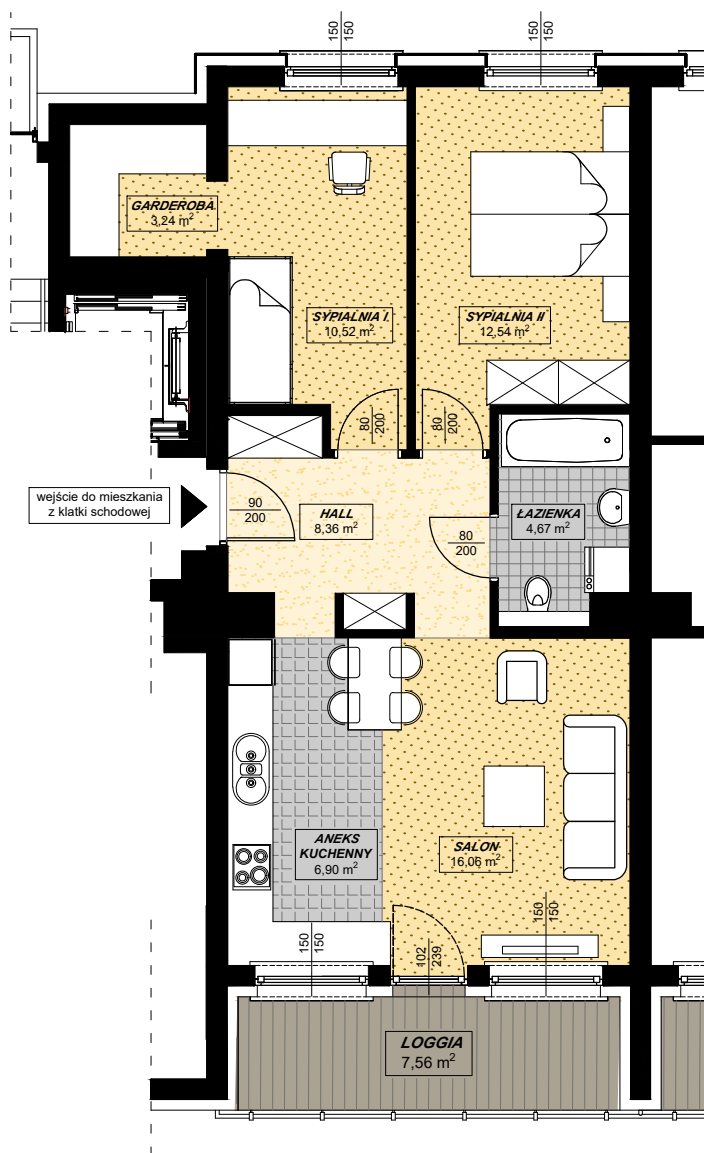

ZESPÓŁ BUDYNKÓW MIESZKALNYCH WIELORODZINNYCH Z USŁUGAMI I BIURAMI W PARTERZE
 PRZY UL. CHRZANOWSKIEJ W WARSZAWIE
LARIX GARDEN
Budynek A

skala 1:100

MIESZKANIE NR 70 3 pokoje

BUDYNEK A, III PIĘTRO, KLATKA V

ZESTAWIENIE POWIERZCHNI:

HALL	8,36 m ²
ANEKS KUCHENNY	6,90 m ²
SALON	16,06 m ²
SYPIALNIA I	10,52 m ²
GARDEROBA	3,24 m ²
SYPIALNIA II	12,54 m ²
ŁAZIENKA	4,67 m ²

RAZEM 62,29 m²

LOGGIA: 7,56 m²

P.P.H.U. CORPORES Sp. z o.o.
 Biuro Oddziałowe w Warszawie
 ul. Łazurowa 183 / 85
 01-479 Warszawa