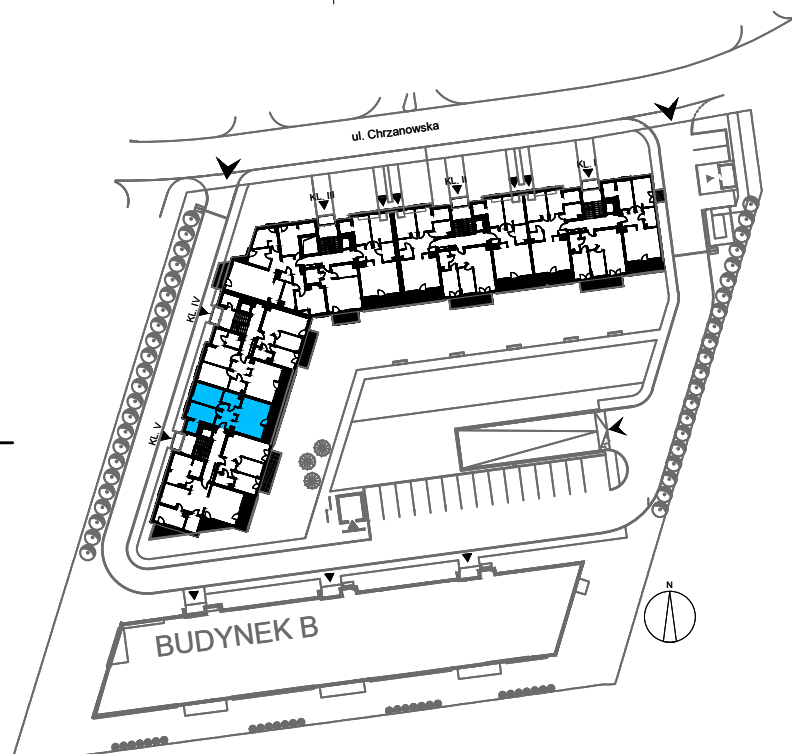

ZESPÓŁ BUDYNKÓW MIESZKALNYCH WIELORODZINNYCH Z USŁUGAMI I BIURAMI W PARTERZE
 PRZY UL. CHRZANOWSKIEJ W WARSZAWIE
LARIX GARDEN
Budynek A

skala 1:100

MIESZKANIE NR 70 3 pokoje

BUDYNEK A, III PIĘTRO, KLATKA V

ZESTAWIENIE POWIERZCHNI:

HALL	8,36 m ²
ANEKS KUCHENNY	6,90 m ²
SALON	16,06 m ²
SYPIALNIA I	10,52 m ²
GARDEROBA	3,24 m ²
SYPIALNIA II	12,54 m ²
ŁAZIENKA	4,67 m ²

RAZEM 62,29 m²

LOGGIA: 7,56 m²

P.P.H.U. CORPORES Sp. z o.o.
 Biuro Oddziałowe w Warszawie
 ul. Łazurowa 183 / 85
 01-479 Warszawa