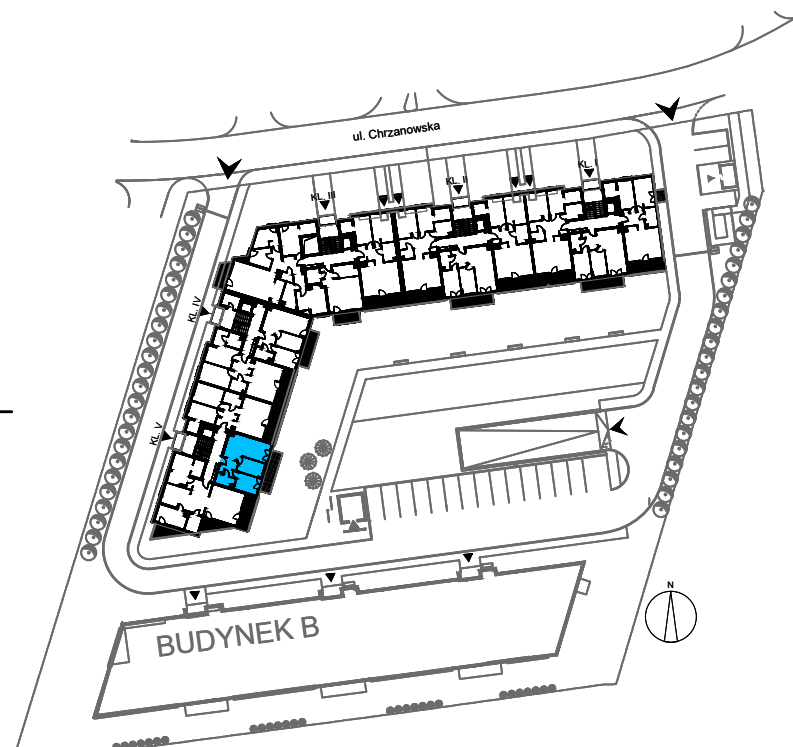

ZESPÓŁ BUDYNKÓW MIESZKALNYCH WIELORODZINNYCH Z USŁUGAMI I BIURAMI W PARTERZE
PRZY UL. CHRZANOWSKIEJ W WARSZAWIE
LARIX GARDEN
Budynek A

skala 1:100
0 1m 2m 3m

MIESZKANIE NR 71 3 pokoje

BUDYNEK A, III PIĘTRO, KLATKA V

ZESTAWIENIE POWIERZCHNI:

HALL	5,99 m ²
ANEKS KUCHENNY	2,58 m ²
SALON	16,19 m ²
SYPIALNIA I	8,43 m ²
SYPIALNIA II	9,45 m ²
ŁAZIENKA	3,91 m ²

RAZEM 46,55 m²

BALKON 8,47 m²

P.P.H.U. CORPORES Sp. z o.o.
Biuro Oddziałowe w Warszawie
ul. Lazurowa 183 / 85
01-479 Warszawa