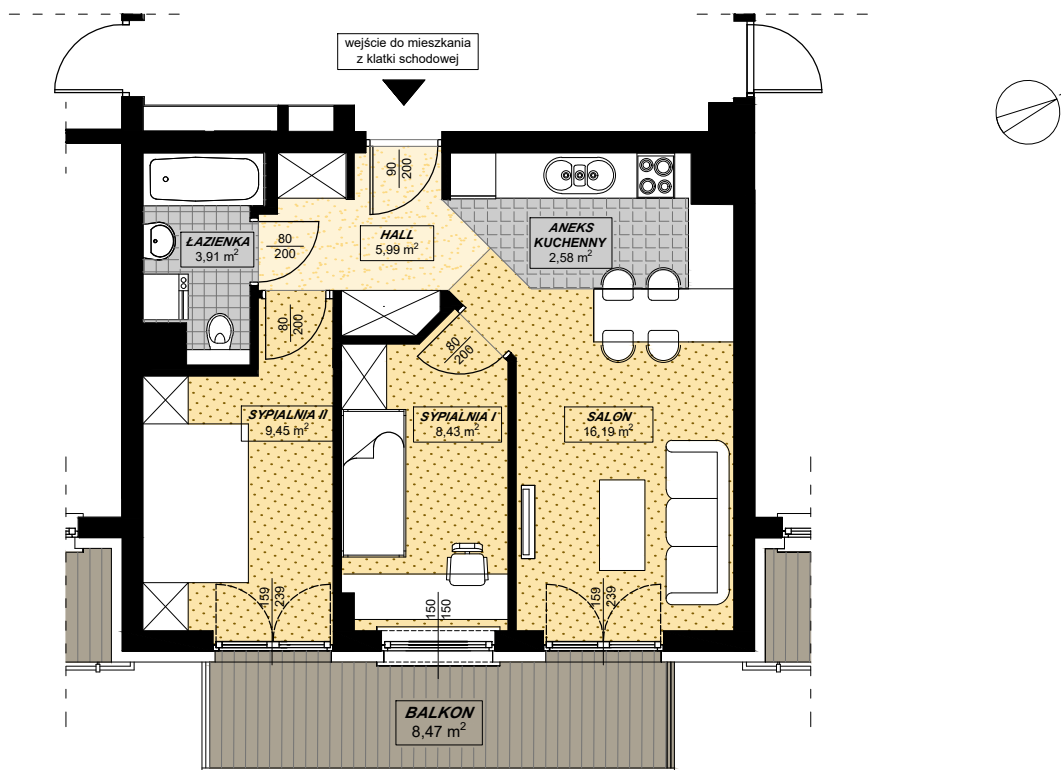

ZESPÓŁ BUDYNKÓW MIESZKALNYCH WIELORODZINNYCH Z USŁUGAMI I BIURAMI W PARTERZE
PRZY UL. CHRZANOWSKIEJ W WARSZAWIE
LARIX GARDEN
Budynek A

skala 1:100
0 1m 2m 3m

MIESZKANIE NR 71 3 pokoje

BUDYNEK A, III PIĘTRO, KLATKA V

ZESTAWIENIE POWIERZCHNI:

HALL	5,99 m ²
ANEKS KUCHENNY	2,58 m ²
SALON	16,19 m ²
SYPIALNIA I	8,43 m ²
SYPIALNIA II	9,45 m ²
ŁAZIENKA	3,91 m ²

RAZEM 46,55 m²

BALKON 8,47 m²

P.P.H.U. CORPORES Sp. z o.o.
Biuro Oddziałowe w Warszawie
ul. Lazurowa 183 / 85
01-479 Warszawa