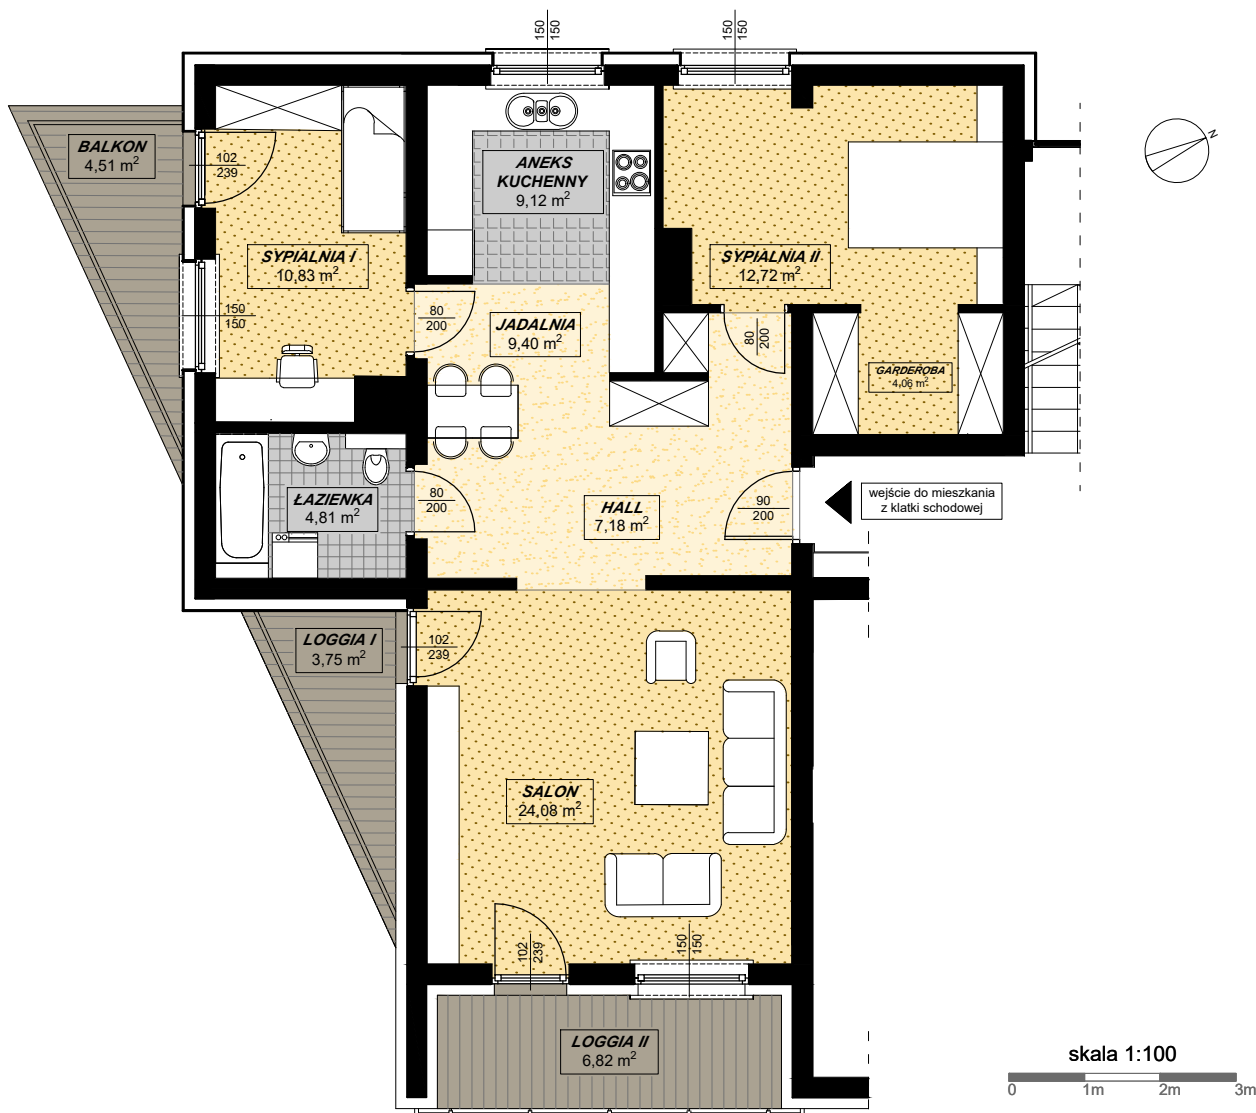

ZESPÓŁ BUDYNKÓW MIESZKALNYCH WIELORODZINNYCH Z USŁUGAMI I BIURAMI W PARTERZE
 PRZY UL. CHRZANOWSKIEJ W WARSZAWIE
LARIX GARDEN
Budynek A

MIESZKANIE NR 72 3 pokoje

BUDYNEK A, III PIĘTRO, KLATKA V

ZESTAWIENIE POWIERZCHNI:

HALL	7,18 m ²
SALON	24,08 m ²
ŁAZIENKA	4,81 m ²
SYPIALNIA I	10,83 m ²
JADALNIA	9,40 m ²
ANEKS KUCHENNY	9,12 m ²
SYPIALNIA II	12,72 m ²
GARDEROBA	4,06 m ²

RAZEM 82,20 m²

LOGGIA I	3,75 m ²
LOGGIA II	6,82 m ²
BALKON	4,51 m ²