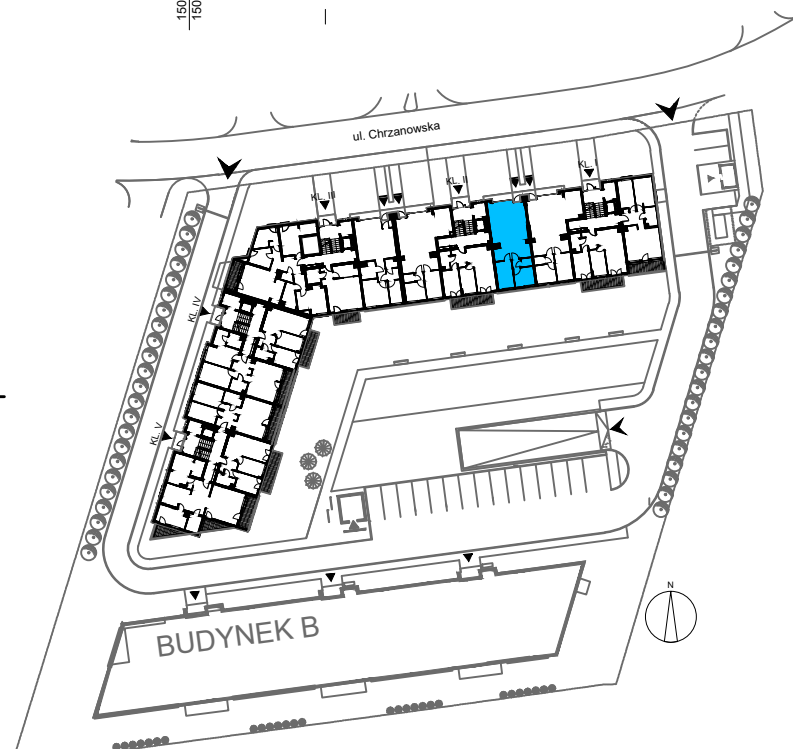

P.P.H.U. CORPORES Sp. z o.o.
Biuro Oddziałowe w Warszawie
ul. Łazurowa 183 / 85
01-479 Warszawa
tel.: 883 883 108
tel.: +48 22 637 27 75
fax: +48 22 637 27 75
e-mail: corpores@corpores.com.pl