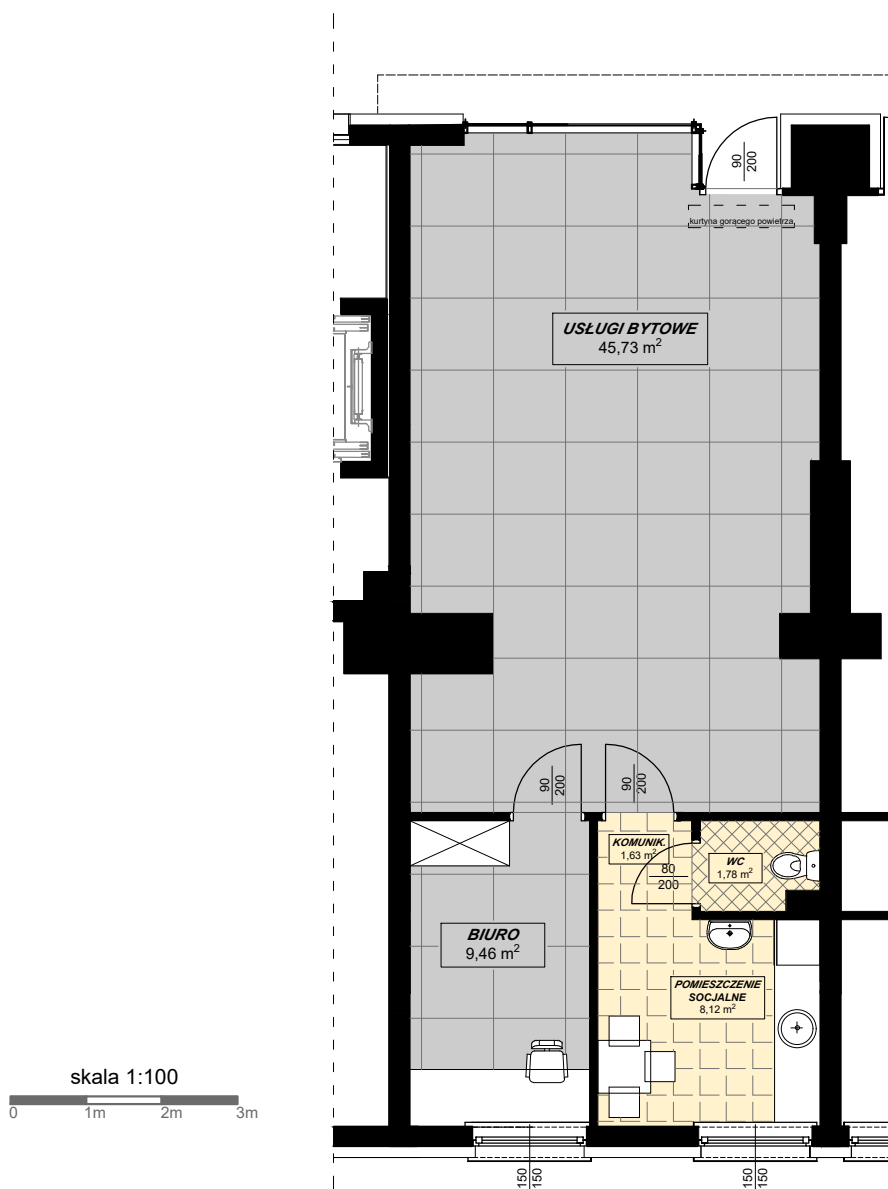

ZESPÓŁ BUDYNKÓW MIESZKALNYCH WIELORODZINNYCH Z USŁUGAMI I BIURAMI W PARTERZE
 PRZY UL. CHRZANOWSKIEJ W WARSZAWIE
LARIX GARDEN
 Budynek A

LOKAL USŁUGOWY 2

BUDYNEK A, PARTER

ZESTAWIENIE POWIERZCHNI:

USŁUGI BYTOWE	45,73 m ²
KOMUNIKACJA	1,63 m ²
WC	1,78 m ²
POMIESZCZENIE SOCJALNE	8,12 m ²
BIURO	9,46 m ²