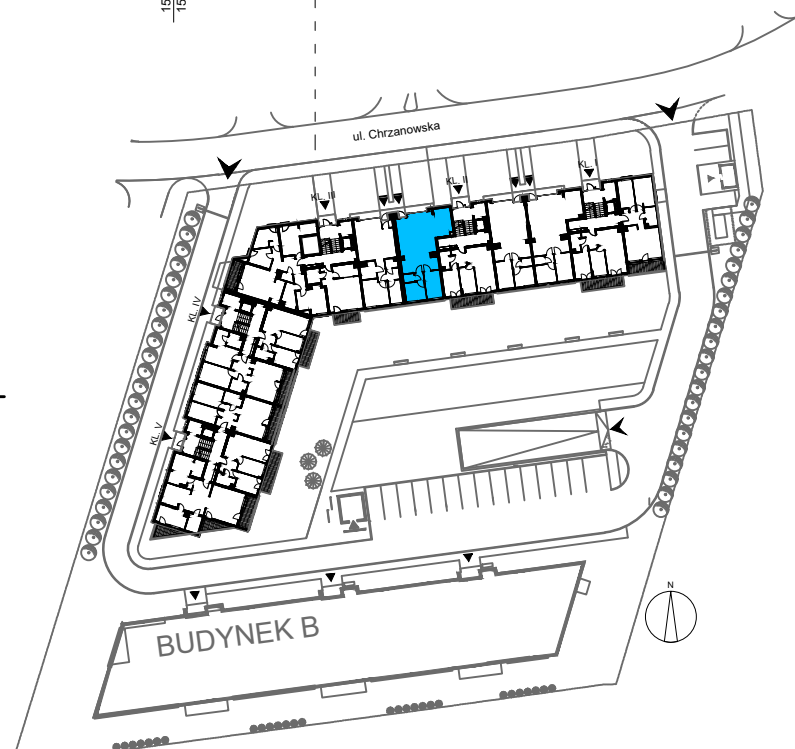

P.P.H.U. CORPORES Sp. z o.o.
Biuro Oddziałowe w Warszawie
ul. Lazurowa 183 / 85
01-479 Warszawa
tel.: 883 883 108
tel.: +48 22 637 27 75
fax: +48 22 637 27 75
e-mail: corpores@corpores.com.pl