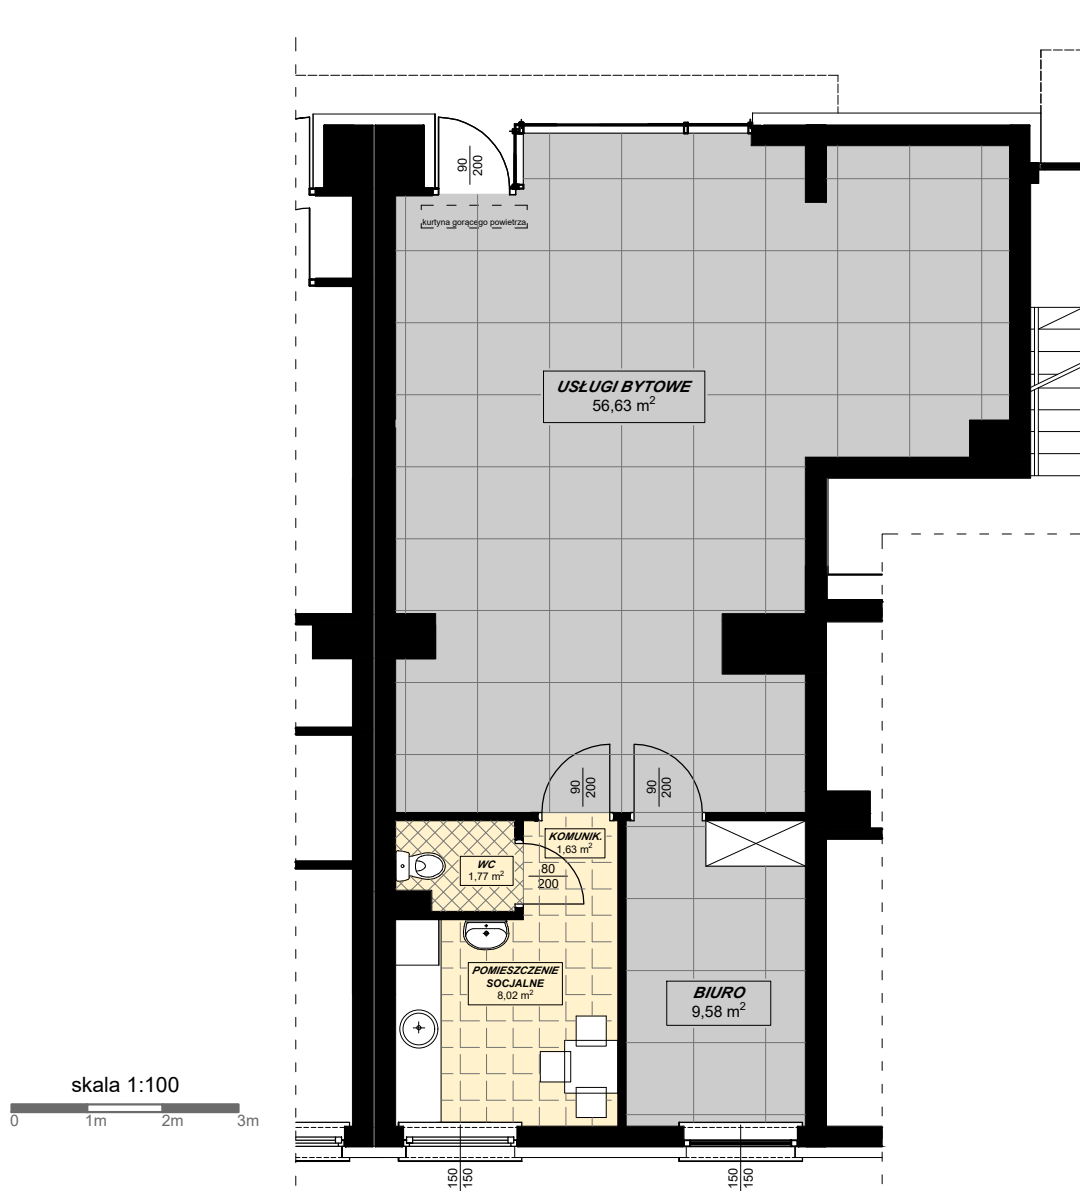

ZESPÓŁ BUDYNKÓW MIESZKALNYCH WIELORODZINNYCH Z USŁUGAMI I BIURAMI W PARTERZE
 PRZY UL. CHRZANOWSKIEJ W WARSZAWIE
LARIX GARDEN
Budynek A

LOKAL USŁUGOWY 3

BUDYNEK A, PARTER

ZESTAWIENIE POWIERZCHNI:

USŁUGI	56,63 m ²
KOMUNIKACJA	1,63 m ²
WC	1,77 m ²
POMIESZCZENIE SOCJALNE	8,02 m ²
BIURO	9,58 m ²