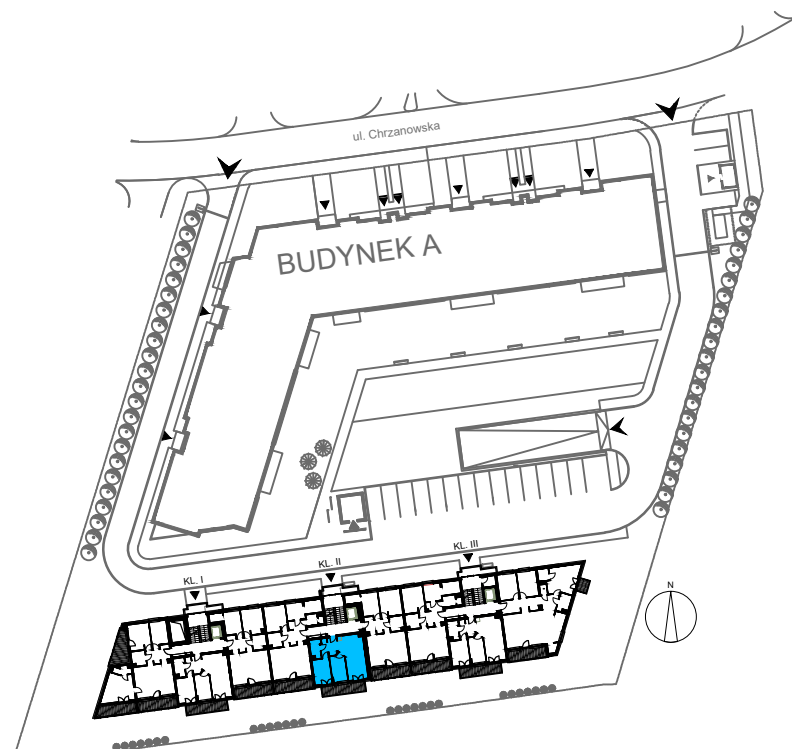

ZESPÓŁ BUDYNKÓW MIESZKALNYCH WIELORODZINNYCH Z USŁUGAMI I BIURAMI W PARTERZE
 PRZY UL. CHRZANOWSKIEJ W WARSZAWIE
LARIX GARDEN
Budynek B

skala 1:100
 0 1m 2m 3m

MIESZKANIE NR 17 3 pokoje

BUDYNEK B, I PIĘTRO, KLATKA II

ZESTAWIENIE POWIERZCHNI:

HALL	5,96 m ²
ANEKS KUCHENNY	5,34 m ²
SALON	16,05 m ²
SYPIALNIA I	8,53 m ²
SYPIALNIA II	9,24 m ²
ŁAZIENKA	3,82 m ²

RAZEM 48,94 m²

BALKON 8,87 m²

P.P.H.U. CORPORES Sp. z o.o.
 Biuro Oddziałowe w Warszawie
 ul. Łazurowa 183 / 85
 01-479 Warszawa