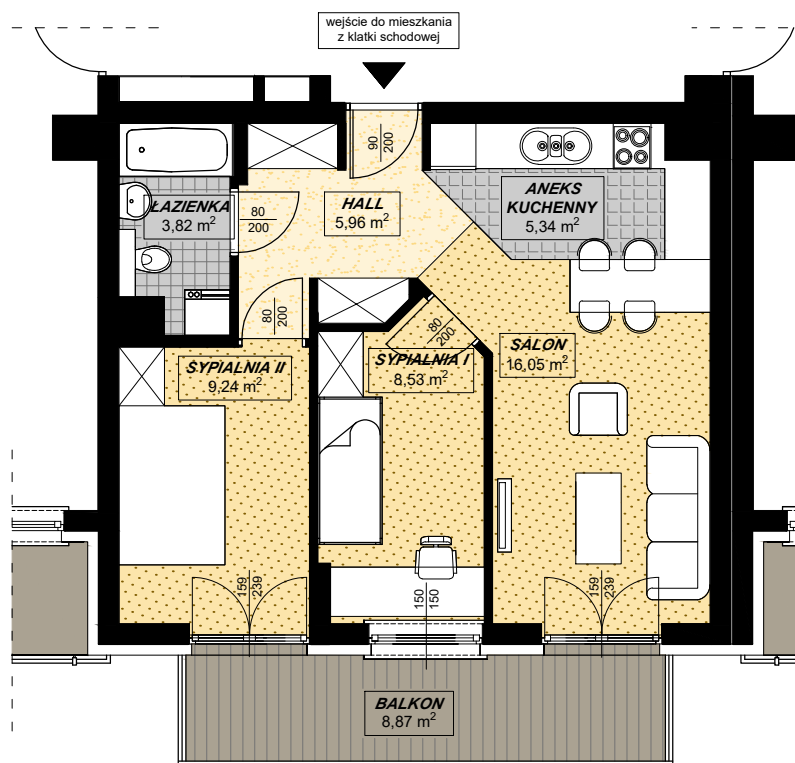

ZESPÓŁ BUDYNKÓW MIESZKALNYCH WIELORODZINNYCH Z USŁUGAMI I BIURAMI W PARTERZE
 PRZY UL. CHRZANOWSKIEJ W WARSZAWIE
LARIX GARDEN
Budynek B

skala 1:100
 0 1m 2m 3m

MIESZKANIE NR 17 3 pokoje

BUDYNEK B, I PIĘTRO, KLATKA II

ZESTAWIENIE POWIERZCHNI:

HALL	5,96 m ²
ANEKS KUCHENNY	5,34 m ²
SALON	16,05 m ²
SYPIALNIA I	8,53 m ²
SYPIALNIA II	9,24 m ²
ŁAZIENKA	3,82 m ²

RAZEM 48,94 m²

BALKON 8,87 m²

P.P.H.U. CORPORES Sp. z o.o.
 Biuro Oddziałowe w Warszawie
 ul. Łazurowa 183 / 85
 01-479 Warszawa